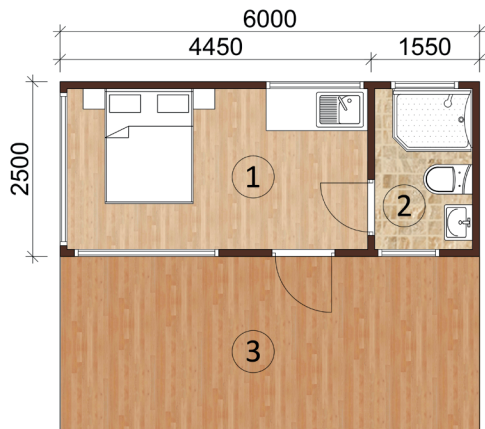

План 1 этажа

№	Наименование	Площадь, м2
1	Комната отдыха	8,70
2	С/У	2,70
2	Терраса	15
Общая площадь 1 этажа		26,40