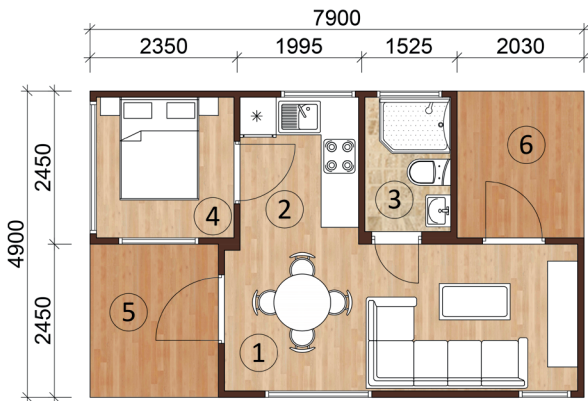

План 1 этажа

№	Наименование	Площадь, м ²
1	Гостиная	13,25
2	Кухня	4,45
3	С/У	2,80
4	Спальня	4,50
5	Терраса	5,02
6	Терраса	4,77
Общая площадь 1 этажа		34,79